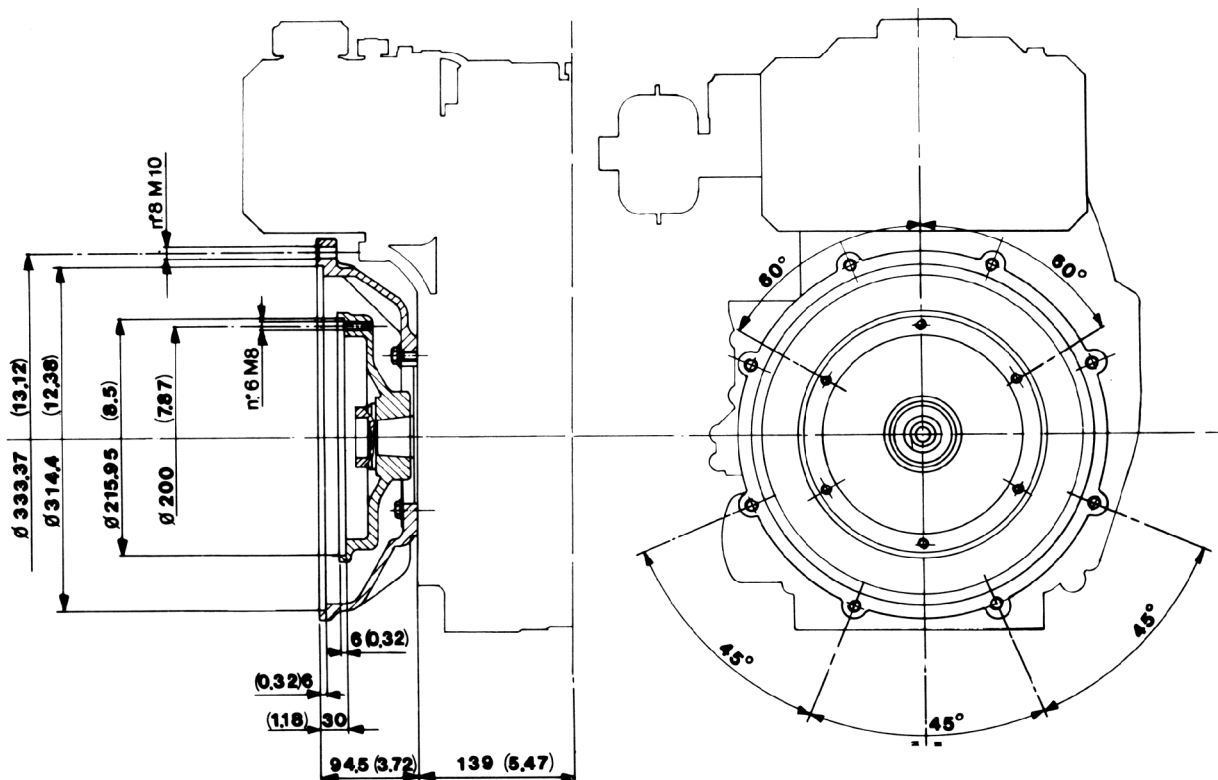

# Rysunki odbioru mocy z wału głównego dla silników serii RD 210

Typ silnika	Spec.
RD 210	7W9956

Typ silnika	Spec.
RD 210	7A7390
RD 210	3B0310

# Rysunki odbioru mocy z wału głównego dla silników serii RD 210

Typ silnika	Spec.
RD 210	<b>6A2410</b>
RD 210	<b>7A7381</b>

Typ silnika	Spec.
RD 210	<b>2A0691</b>