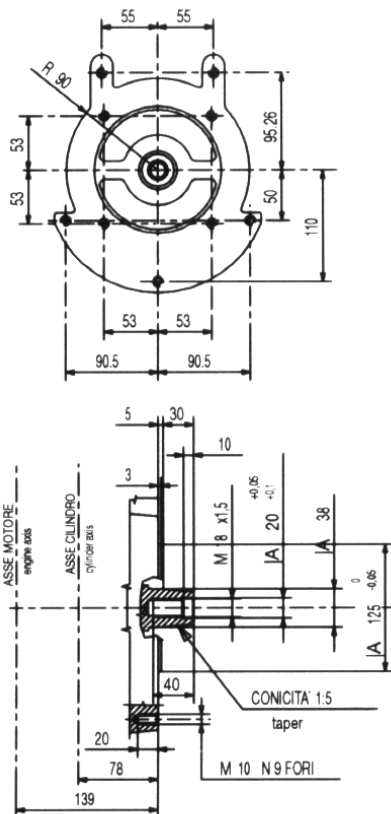

# Rysunki odbioru mocy z wału głównego dla silników serii RD 210

Typ silnika	Spec.
RD 210	7W9956

Typ silnika	Spec.
RD 210	7A7390
RD 210	3B0310

# Rysunki odbioru mocy z wału głównego dla silników serii RD 210

Typ silnika	Spec.
RD 210	<b>6A2410</b>
RD 210	<b>7A7381</b>

Typ silnika	Spec.
RD 210	<b>2A0691</b>